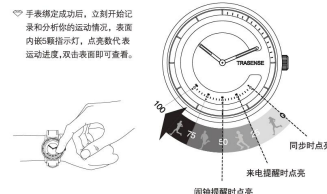

开始使用

手表绑定成功后，立刻开始记录和您的运动情况。表面内嵌5颗指示灯，点亮数代表运动速度，双击表面即可查看。

来电提醒：来电秒数如未接听，手表振动提醒来电。

给手表更换电池

手表可超待机6个月以上，手表耗尽电量后请及时更换电池。

注意事项

- 使用本智能手表前，建议您仔细阅读本说明书。对不正确使用或不遵守本手册说明使用所造成的后果，本制造商概不负责。请仔细阅读以下说明。遵守这些说明！
- 注意所有警示！
- 除更换电池外，请勿尝试打开主机。如操作或处理不当该产品及电池内的物质可能会影响人体健康或污染环境。
- 请勿让智能手表的正常工作的。
- 请勿将手表与硬物撞击，否则可能导致设备表面磨损、数据丢失或其他硬件损坏。
- 请勿使用具有腐蚀性的清洁剂清理您的智能手表。
- 请勿将智能手表放置于洗碗机、洗衣机或烘干机内。
- 请勿将智能手表暴露于极高或极低的温度下。
- 请勿将智能手表长期置于阳光直射下。
- 请勿将智能手表靠近明火。
- 请勿将智能手表丢入火中，电池可能会爆炸。
- 手表为生活防水，请勿在热水情况下使用，同时洗澡和游泳不宜佩戴。
- 请勿试图拆解该智能手表，其组件不可维修。
- 请勿让儿童当成玩具玩耍，小零件可能会引起儿童窒息。